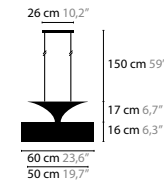

10010 / 10011 H5+2