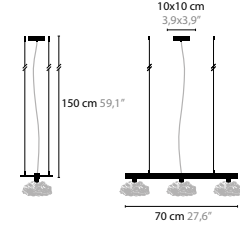

10720 / 10721 / 10722 H3