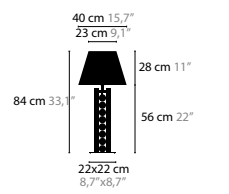

13200 > 13203 W1

13220 > 13223 W3

13240 > 13243 W3

13260 > 13263 T1

13030 > 13033 H4

13050 > 13053 H5

TEARS FROM MOON H20+9

BASE: 20 X G4 / 12V / MAX. 10W - DOWNLIGHT: 9 X LED 3.2W / 2700K WITH SEPARATE ON-OFF SWITCH