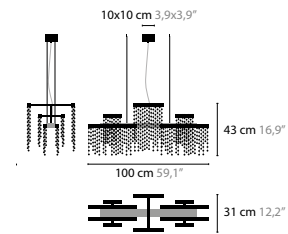

10910 > 10912 H C

10916 > 10918 H CXL

10922 > 10924 HXL C

10928 > 10930 HXL CXL

10934 > 10936 H10

10940 > 10942 H18

FROZEN EYES H C

LED 18W / 24V