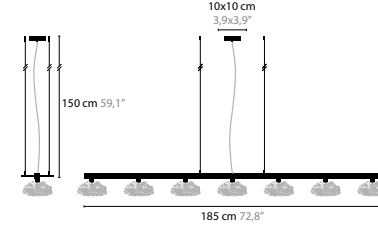

10740 / 10741 / 10742 H7