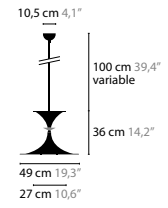

11220 / 11221