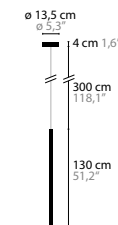

11030 H1

11040 H1

GLOW W2 2 X LED 4,5 WATT / 2700K
11060 COLORS 01 02 05 16 32

GLOW W2 XL 2 X LED 4,5 WATT / 2700K
11070 COLORS 01 02 05 16 32

GLOW H1 1X LED 4,5 WATT / 2700K
11005 50 CM TUBE COLORS 01 02 05 16 32
11010 70 CM TUBE COLORS 01 02 05 16 32
11020 100 CM TUBE COLORS 01 02 05 16 32
11030 130 CM TUBE COLORS 01 02 05 16 32
11040 185 CM TUBE COLORS 01 02 05 16 32