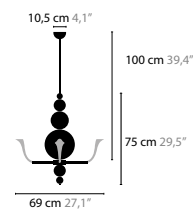

13200 > 13203 W1

13220 > 13223 W3

13240 > 13243 W3

13260 > 13263 T1

13030 > 13033 H4

13050 > 13053 H5

TEARS FROM MOON H20+9

BASE: 20 X G4 / 12V / MAX. 10W - DOWNLIGHT: 9 X LED 3.2W / 2700K WITH SEPARATE ON-OFF SWITCH