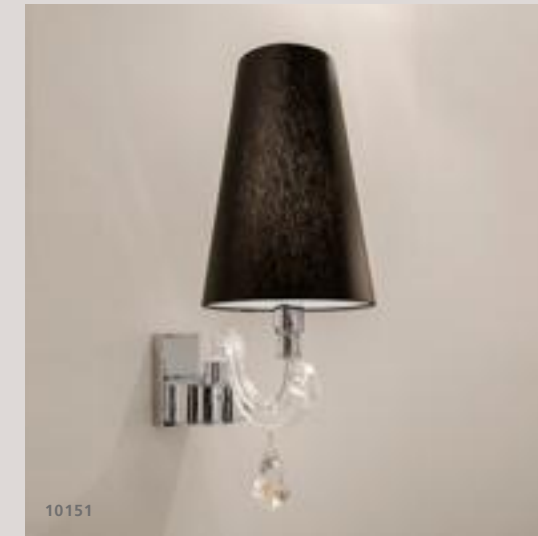

ARABIAN PEARLS W1		BASE: 1 X E14 / 220V / MAX. 25W	
10150	WITHOUT CRYSTAL	COLORS 00 02 05 10 12	SHADE 301 310 320 377 391 CRUSHED SHADE 401 410 420 477 491
10151	WITH SWAROVSKI® STRASS®	COLORS 00 02 05 10 12	SHADE 301 310 320 377 391 CRUSHED SHADE 401 410 420 477 491

ARABIAN PEARLS W2		BASE: 2 X E14 / 220V / MAX. 25W	
10160	WITHOUT CRYSTAL	COLORS 00 02 05 10 12	SHADE 301 310 320 377 391 CRUSHED SHADE 401 410 420 477 491
10161	WITH SWAROVSKI® STRASS®	COLORS 00 02 05 10 12	SHADE 301 310 320 377 391 CRUSHED SHADE 401 410 420 477 491

ARABIAN PEARLS W3		BASE: 3 X E14 / 220V / MAX. 25W	
10170	WITHOUT CRYSTAL	COLORS 00 02 05 10 12	SHADE 301 310 320 377 391 CRUSHED SHADE 401 410 420 477 491
10171	WITH SWAROVSKI® STRASS®	COLORS 00 02 05 10 12	SHADE 301 310 320 377 391 CRUSHED SHADE 401 410 420 477 491

COLORS	
00	BRILLIANT BRASS MESSING POLIERT
02	CHROME CHROME
05	BRONZE ALTMESSING
10	BLACK MATT SCHWARZ MATT
12	BLACK GLOSSY SCHWARZ POLIERT

SHADE	
301	WHITE / WEISS / WEISS ZERQUETSCHT
401	WHITE CRUSHED WEISS / WEISS ZERQUETSCHT
310	CREME / CREME CRUSHED / CREME ZERQUETSCHT
410	CREME CRUSHED / CREME ZERQUETSCHT
320	BLACK / BLACK CRUSHED / SCHWARZ / SCHWARZ ZERQUETSCHT
420	BLACK CRUSHED / SCHWARZ ZERQUETSCHT
377	BROWN / BRAUN / BRAUN ZERQUETSCHT
477	BROWN CRUSHED / BRAUN / BRAUN ZERQUETSCHT
391	RED / ROT / ROT ZERQUETSCHT
491	RED CRUSHED / ROT / ROT ZERQUETSCHT