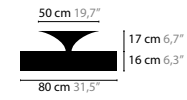

AIRWAVE

AIRWAVE IS A REGISTERED DESIGN BY COEN MUNSTERS 2008

10050 C5

10060 C5 XL

10010 / 10011 H5+2

10020 / 10021 H5+2 XL

AIRWAVE C5 BASE: 5 X E27 / 220V / MAX. 40W
10050 COLORS 00 01 02 05 10 12 13 14 16 SHADE 301 310 320 377 391

AIRWAVE C5 XL BASE: 5 X E27 / 220V / MAX. 40W
10060 COLORS 00 01 02 05 10 12 13 14 16 SHADE 301 310 320 377 391

AIRWAVE H5+2 BASE: 5 X E27 / 220V / MAX. 40W
10010 UPLIGHTER: 2 X E27 / 220V COLORS 00 01 02 05 10 12 13 14 16 SHADE 301 310 320 377 391
10011 LED. UPLIGHTER: 4 X LED 13 W COLORS 00 01 02 05 10 12 13 14 16 SHADE 301 310 320 377 391

AIRWAVE H5+2 XL BASE: 5 X E27 / 220V / MAX. 40W
10020 UPLIGHTER: 2 X E27 / 220V COLORS 00 01 02 05 10 12 13 14 16 SHADE 301 310 320 377 391
10021 LED. UPLIGHTER: 4 X LED 13 W COLORS 00 01 02 05 10 12 13 14 16 SHADE 301 310 320 377 391

1. **COLORS**
2. 00 BRILLIANT BRASS MESSING POLIERT
   - 01 SATIN BRASS MESSING MATT
   - 02 CHROME CHROME
   - 05 BRONZE ALTMESSING
   - 10 BLACK MATT SCHWARZ MATT
   - 12 BLACK GLOSSY SCHWARZ POLIERT
   - 13 WHITE GLOSSY WEISS POLIERT
   - 14 WHITE MATT WEISS MATT
   - 16 MATT NICKEL NICKEL MATT

1. **SHADE**
2. 301 WHITE WEISS
   - 310 CREME CREME
   - 320 BLACK SCHWARZ
   - 377 BROWN BRAUN
   - 391 RED ROT

GENERAL INFORMATION: - OTHER COLORS ON REQUEST
- CONICAL WHITE PART: ALWAYS WHITE SATIN COLOR

AIRWAVE