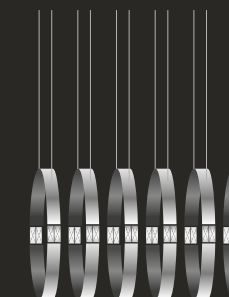

SOME IDEAS FOR YOUR INSPIRATION EINIGE IDEEN FÜR DEINE INSPIRATION