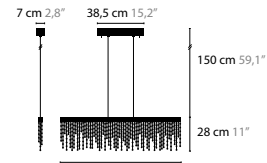

10916 > 10918 H CXL