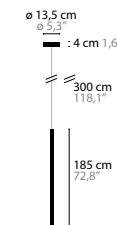

11030 H1

11040 H1

GLOW W2 2 X LED 4,5 WATT / 2700K
11060 COLORS 01 02 05 16 32

GLOW W2 XL 2 X LED 4,5 WATT / 2700K
11070 COLORS 01 02 05 16 32

GLOW H1 1X LED 4,5 WATT / 2700K
11005 50 CM TUBE COLORS 01 02 05 16 32
11010 70 CM TUBE COLORS 01 02 05 16 32
11020 100 CM TUBE COLORS 01 02 05 16 32
11030 130 CM TUBE COLORS 01 02 05 16 32
11040 185 CM TUBE COLORS 01 02 05 16 32