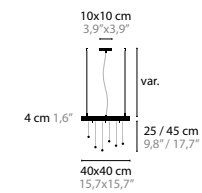

12650 > 12653 H9