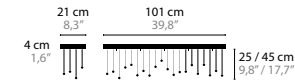

12630 > 12633 C10