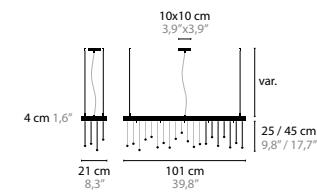

12610 > 12613 H10