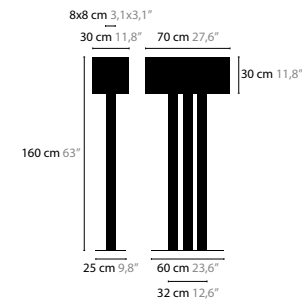

13384 / 13385 F3