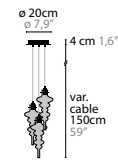

REFLEXX

REFLEXX IS A REGISTRATED DESIGN BY COEN MUNSTERS 2018

14355 H3

REFLEXX H1	1X LED 6W / 3000K
14350 COLORS 00 02 32	CLEAR GLASS
REFLEXX H3	3X LED 6W / 3000K
14355 COLORS 00 02 32	CLEAR GLASS
REFLEXX H5	5X LED 6W / 3000K
14360 COLORS 00 02 32	CLEAR GLASS
REFLEXX H8	8X LED 6W / 3000K
14365 COLORS 00 02 32	CLEAR GLASS
REFLEXX H8L	8X LED 6W / 3000K
14370 COLORS 00 02 32	CLEAR GLASS
REFLEXX H16L	16X LED 6W / 3000K
14375 COLORS 00 02 32	CLEAR GLASS
REFLEXX W1	1X LED 6W / 3000K
14380 COLORS 00 02 32	CLEAR GLASS
REFLEXX W1+1	2X LED 6W / 3000K
14385 COLORS 00 02 32	CLEAR GLASS

COLORS	
00	BRILLIANT BRASS MESSING POLIERT
02	CHROME CHROME
32	BLACK STRUCTURE SCHWARZ STRUKTUR

GENERAL INFORMATION: - DIMMABLE
- OTHER COLORS ON REQUEST

REFLEXX