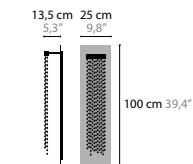

10946 / 10948 W1 S C

10952 / 10954 W1 S CXL

10958 / 10960 W1 M C

10964 / 10966 W1 M CXL

10970 / 10972 W1 L C

10976 / 10978 W1 L CXL

10982 / 10984 W1 WALLPANEL

FROZEN EYES W1 S C

LED 3W / 24V

10946	WITH CRYSTAL	COLORS	00 01 02 05 10 12 13 14 16
10947	WITH SPECTRA® CRYSTAL	COLORS	00 01 02 05 10 12 13 14 16
10948	WITH SWAROVSKI® STRASS®	COLORS	00 01 02 05 10 12 13 14 16

FROZEN EYES W1 S CXL

LED 3W / 24V

10952	WITH CRYSTAL	COLORS	00 01 02 05 10 12 13 14 16
10953	WITH SPECTRA® CRYSTAL	COLORS	00 01 02 05 10 12 13 14 16
10954	WITH SWAROVSKI® STRASS®	COLORS	00 01 02 05 10 12 13 14 16

FROZEN EYES W1 M C

LED 5W / 24V

10958	WITH CRYSTAL	COLORS	00 01 02 05 10 12 13 14 16
10959	WITH SPECTRA® CRYSTAL	COLORS	00 01 02 05 10 12 13 14 16
10960	WITH SWAROVSKI® STRASS®	COLORS	00 01 02 05 10 12 13 14 16

FROZEN EYES W1 M CXL

LED 5W / 24V

10964	WITH CRYSTAL	COLORS	00 01 02 05 10 12 13 14 16
10965	WITH SPECTRA® CRYSTAL	COLORS	00 01 02 05 10 12 13 14 16
10966	WITH SWAROVSKI® STRASS®	COLORS	00 01 02 05 10 12 13 14 16

FROZEN EYES W1 L C

LED 8W / 24V

10970	WITH CRYSTAL	COLORS	00 01 02 05 10 12 13 14 16
10971	WITH SPECTRA® CRYSTAL	COLORS	00 01 02 05 10 12 13 14 16
10972	WITH SWAROVSKI® STRASS®	COLORS	00 01 02 05 10 12 13 14 16

FROZEN EYES W1 L CXL

LED 8W / 24V

10976	WITH CRYSTAL	COLORS	00 01 02 05 10 12 13 14 16
10977	WITH SPECTRA® CRYSTAL	COLORS	00 01 02 05 10 12 13 14 16
10978	WITH SWAROVSKI® STRASS®	COLORS	00 01 02 05 10 12 13 14 16

FROZEN EYES W1 WALLPANEL

LED 3W / 24V

10982	WITH CRYSTAL	COLORS	00 01 02 05 10 12 13 14 16
10983	WITH SPECTRA® CRYSTAL	COLORS	00 01 02 05 10 12 13 14 16
10984	WITH SWAROVSKI® STRASS®	COLORS	00 01 02 05 10 12 13 14 16

COLORS

00	BRILLIANT BRASS MESSING POLIERT
01	SATIN BRASS MESSING MATT
02	CHROME CHROME
05	BRONZE ALTMESSING
10	BLACK MATT SCHWARZ MATT
12	BLACK GLOSSY SCHWARZ POLIERT
13	WHITE GLOSSY WEISS POLIERT
14	WHITE MATT WEISS MATT
16	MATT NICKEL NICKEL MATT

General information:
Dimmable.