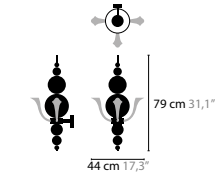

13200 > 13203 W1

13220 > 13223 W3

13240 > 13243 W3

13260 > 13263 T1

13030 > 13033 H4

13050 > 13053 H5

TEARS FROM MOON H20+9

BASE: 20 X G4 / 12V / MAX. 10W - DOWNLIGHT: 9 X LED 3.2W / 2700K WITH SEPARATE ON-OFF SWITCH