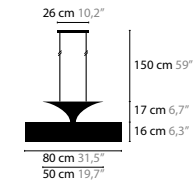

10020 / 10021 H5+2 XL

AIRWAVE C5 BASE: 5 X E27 / 220V / MAX. 40W
10050 COLORS 00 01 02 05 10 12 13 14 16 SHADE 301 310 320 377 391

AIRWAVE C5 XL BASE: 5 X E27 / 220V / MAX. 40W
10060 COLORS 00 01 02 05 10 12 13 14 16 SHADE 301 310 320 377 391

AIRWAVE H5+2 BASE: 5 X E27 / 220V / MAX. 40W
10010 UPLIGHTER: 2 X E27 / 220V COLORS 00 01 02 05 10 12 13 14 16 SHADE 301 310 320 377 391
10011 LED. UPLIGHTER: 4 X LED 13 W COLORS 00 01 02 05 10 12 13 14 16 SHADE 301 310 320 377 391

AIRWAVE H5+2 XL BASE: 5 X E27 / 220V / MAX. 40W
10020 UPLIGHTER: 2 X E27 / 220V COLORS 00 01 02 05 10 12 13 14 16 SHADE 301 310 320 377 391
10021 LED. UPLIGHTER: 4 X LED 13 W COLORS 00 01 02 05 10 12 13 14 16 SHADE 301 310 320 377 391

1. **COLORS**
2. 00 BRILLIANT BRASS MESSING POLIERT
   - 01 SATIN BRASS MESSING MATT
   - 02 CHROME CHROME
   - 05 BRONZE ALTMESSING
   - 10 BLACK MATT SCHWARZ MATT
   - 12 BLACK GLOSSY SCHWARZ POLIERT
   - 13 WHITE GLOSSY WEISS POLIERT
   - 14 WHITE MATT WEISS MATT
   - 16 MATT NICKEL NICKEL MATT

1. **SHADE**
2. 301 WHITE WEISS
   - 310 CREME CREME
   - 320 BLACK SCHWARZ
   - 377 BROWN BRAUN
   - 391 RED ROT

GENERAL INFORMATION: - OTHER COLORS ON REQUEST
- CONICAL WHITE PART: ALWAYS WHITE SATIN COLOR