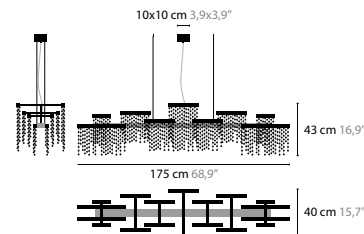

10940 > 10942 H18

FROZEN EYES H C

LED 18W / 24V

10910	WITH CRYSTAL	COLORS	00 01 02 05 10 12 13 14 16
10911	WITH SPECTRA® CRYSTAL	COLORS	00 01 02 05 10 12 13 14 16
10912	WITH SWAROVSKI® STRASS®	COLORS	00 01 02 05 10 12 13 14 16

FROZEN EYES H CXL

LED 18W / 24V

10916	WITH CRYSTAL	COLORS	00 01 02 05 10 12 13 14 16
10917	WITH SPECTRA® CRYSTAL	COLORS	00 01 02 05 10 12 13 14 16
10918	WITH SWAROVSKI® STRASS®	COLORS	00 01 02 05 10 12 13 14 16

FROZEN EYES HXL C

LED 27W / 24V

10922	WITH CRYSTAL	COLORS	00 01 02 05 10 12 13 14 16
10923	WITH SPECTRA® CRYSTAL	COLORS	00 01 02 05 10 12 13 14 16
10924	WITH SWAROVSKI® STRASS®	COLORS	00 01 02 05 10 12 13 14 16

FROZEN EYES HXL CXL

LED 27W / 24V

10928	WITH CRYSTAL	COLORS	00 01 02 05 10 12 13 14 16
10929	WITH SPECTRA® CRYSTAL	COLORS	00 01 02 05 10 12 13 14 16
10930	WITH SWAROVSKI® STRASS®	COLORS	00 01 02 05 10 12 13 14 16

FROZEN EYES H10

LED 38W / 24V

10934	WITH CRYSTAL	COLORS	00 01 02 05 10 12 13 14 16	FOR COLOR 00, MIDDLE BASE WILL BE SATIN BRASS
10935	WITH SPECTRA® CRYSTAL	COLORS	00 01 02 05 10 12 13 14 16	FOR COLOR 00, MIDDLE BASE WILL BE SATIN BRASS
10936	WITH SWAROVSKI® STRASS®	COLORS	00 01 02 05 10 12 13 14 16	FOR COLOR 00, MIDDLE BASE WILL BE SATIN BRASS

FROZEN EYES H18

LED 85W / 24V

10940	WITH CRYSTAL	COLORS	00 01 02 05 10 12 13 14 16	FOR COLOR 00, MIDDLE BASE WILL BE SATIN BRASS
10941	WITH SPECTRA® CRYSTAL	COLORS	00 01 02 05 10 12 13 14 16	FOR COLOR 00, MIDDLE BASE WILL BE SATIN BRASS
10942	WITH SWAROVSKI® STRASS®	COLORS	00 01 02 05 10 12 13 14 16	FOR COLOR 00, MIDDLE BASE WILL BE SATIN BRASS

COLORS

00	BRILLIANT BRASS MESSING POLIERT
01	SATIN BRASS MESSING MATT
02	CHROME CHROME
05	BRONZE ALTMESSING
10	BLACK MATT SCHWARZ MATT
12	BLACK GLOSSY SCHWARZ POLIERT
13	WHITE GLOSSY WEISS POLIERT
14	WHITE MATT WEISS MATT
16	MATT NICKEL NICKEL MATT

GENERAL INFORMATION: - DIMMABLE
- OTHER COLORS ON REQUEST

10946 / 10948 W1 S C

10952 / 10954 W1 S CXL

10958 / 10960 W1 M C

10964 / 10966 W1 M CXL

10970 / 10972 W1 L C

10976 / 10978 W1 L CXL

10982 / 10984 W1 WALLPANEL

FROZEN EYES W1 S C

LED 3W / 24V

10946	WITH CRYSTAL	COLORS	00 01 02 05 10 12 13 14 16
10947	WITH SPECTRA® CRYSTAL	COLORS	00 01 02 05 10 12 13 14 16
10948	WITH SWAROVSKI® STRASS®	COLORS	00 01 02 05 10 12 13 14 16

FROZEN EYES W1 S CXL

LED 3W / 24V

10952	WITH CRYSTAL	COLORS	00 01 02 05 10 12 13 14 16
10953	WITH SPECTRA® CRYSTAL	COLORS	00 01 02 05 10 12 13 14 16
10954	WITH SWAROVSKI® STRASS®	COLORS	00 01 02 05 10 12 13 14 16

FROZEN EYES W1 M C

LED 5W / 24V

10958	WITH CRYSTAL	COLORS	00 01 02 05 10 12 13 14 16
10959	WITH SPECTRA® CRYSTAL	COLORS	00 01 02 05 10 12 13 14 16
10960	WITH SWAROVSKI® STRASS®	COLORS	00 01 02 05 10 12 13 14 16

FROZEN EYES W1 M CXL

LED 5W / 24V

10964	WITH CRYSTAL	COLORS	00 01 02 05 10 12 13 14 16
10965	WITH SPECTRA® CRYSTAL	COLORS	00 01 02 05 10 12 13 14 16
10966	WITH SWAROVSKI® STRASS®	COLORS	00 01 02 05 10 12 13 14 16

FROZEN EYES W1 L C

LED 8W / 24V

10970	WITH CRYSTAL	COLORS	00 01 02 05 10 12 13 14 16
10971	WITH SPECTRA® CRYSTAL	COLORS	00 01 02 05 10 12 13 14 16
10972	WITH SWAROVSKI® STRASS®	COLORS	00 01 02 05 10 12 13 14 16

FROZEN EYES W1 L CXL

LED 8W / 24V