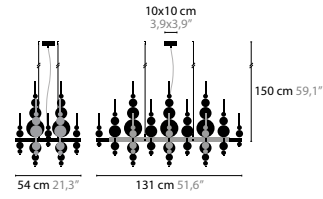

13130 > 13133 H22+3