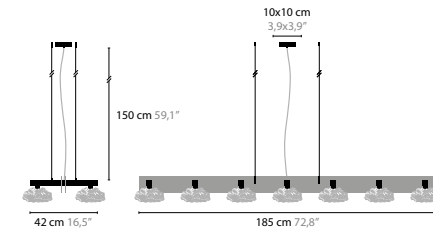

10780 / 10781 / 10782 H14