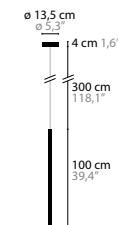

11030 H1

11040 H1

GLOW W2 2 X LED 4,5 WATT / 2700K
11060 COLORS 01 02 05 16 32

GLOW W2 XL 2 X LED 4,5 WATT / 2700K
11070 COLORS 01 02 05 16 32

GLOW H1 1X LED 4,5 WATT / 2700K
11005 50 CM TUBE COLORS 01 02 05 16 32
11010 70 CM TUBE COLORS 01 02 05 16 32
11020 100 CM TUBE COLORS 01 02 05 16 32
11030 130 CM TUBE COLORS 01 02 05 16 32
11040 185 CM TUBE COLORS 01 02 05 16 32