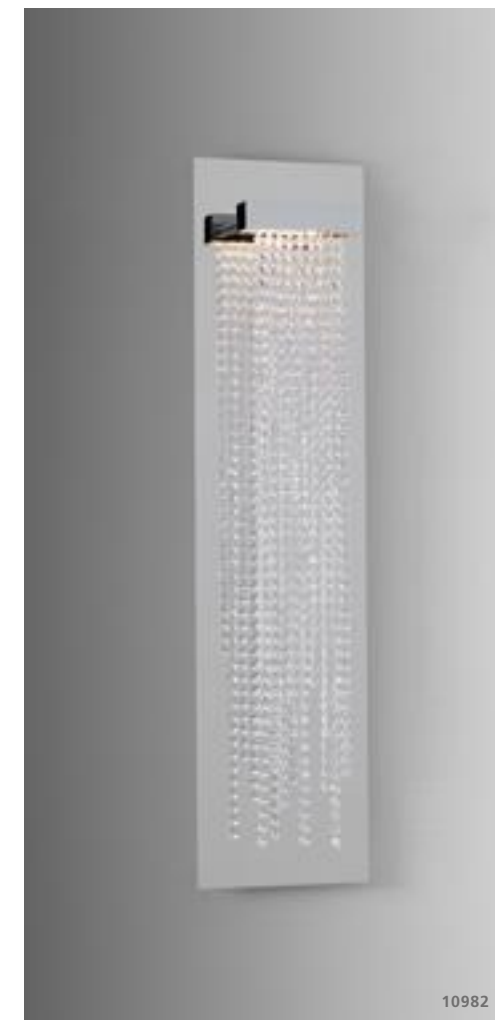

FROZEN EYES