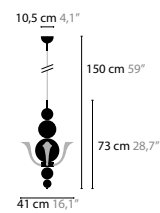

13200 > 13203 W1

13220 > 13223 W3

13240 > 13243 W3

13260 > 13263 T1

13030 > 13033 H4

13050 > 13053 H5

TEARS FROM MOON H20+9

BASE: 20 X G4 / 12V / MAX. 10W - DOWNLIGHT: 9 X LED 3.2W / 2700K WITH SEPARATE ON-OFF SWITCH