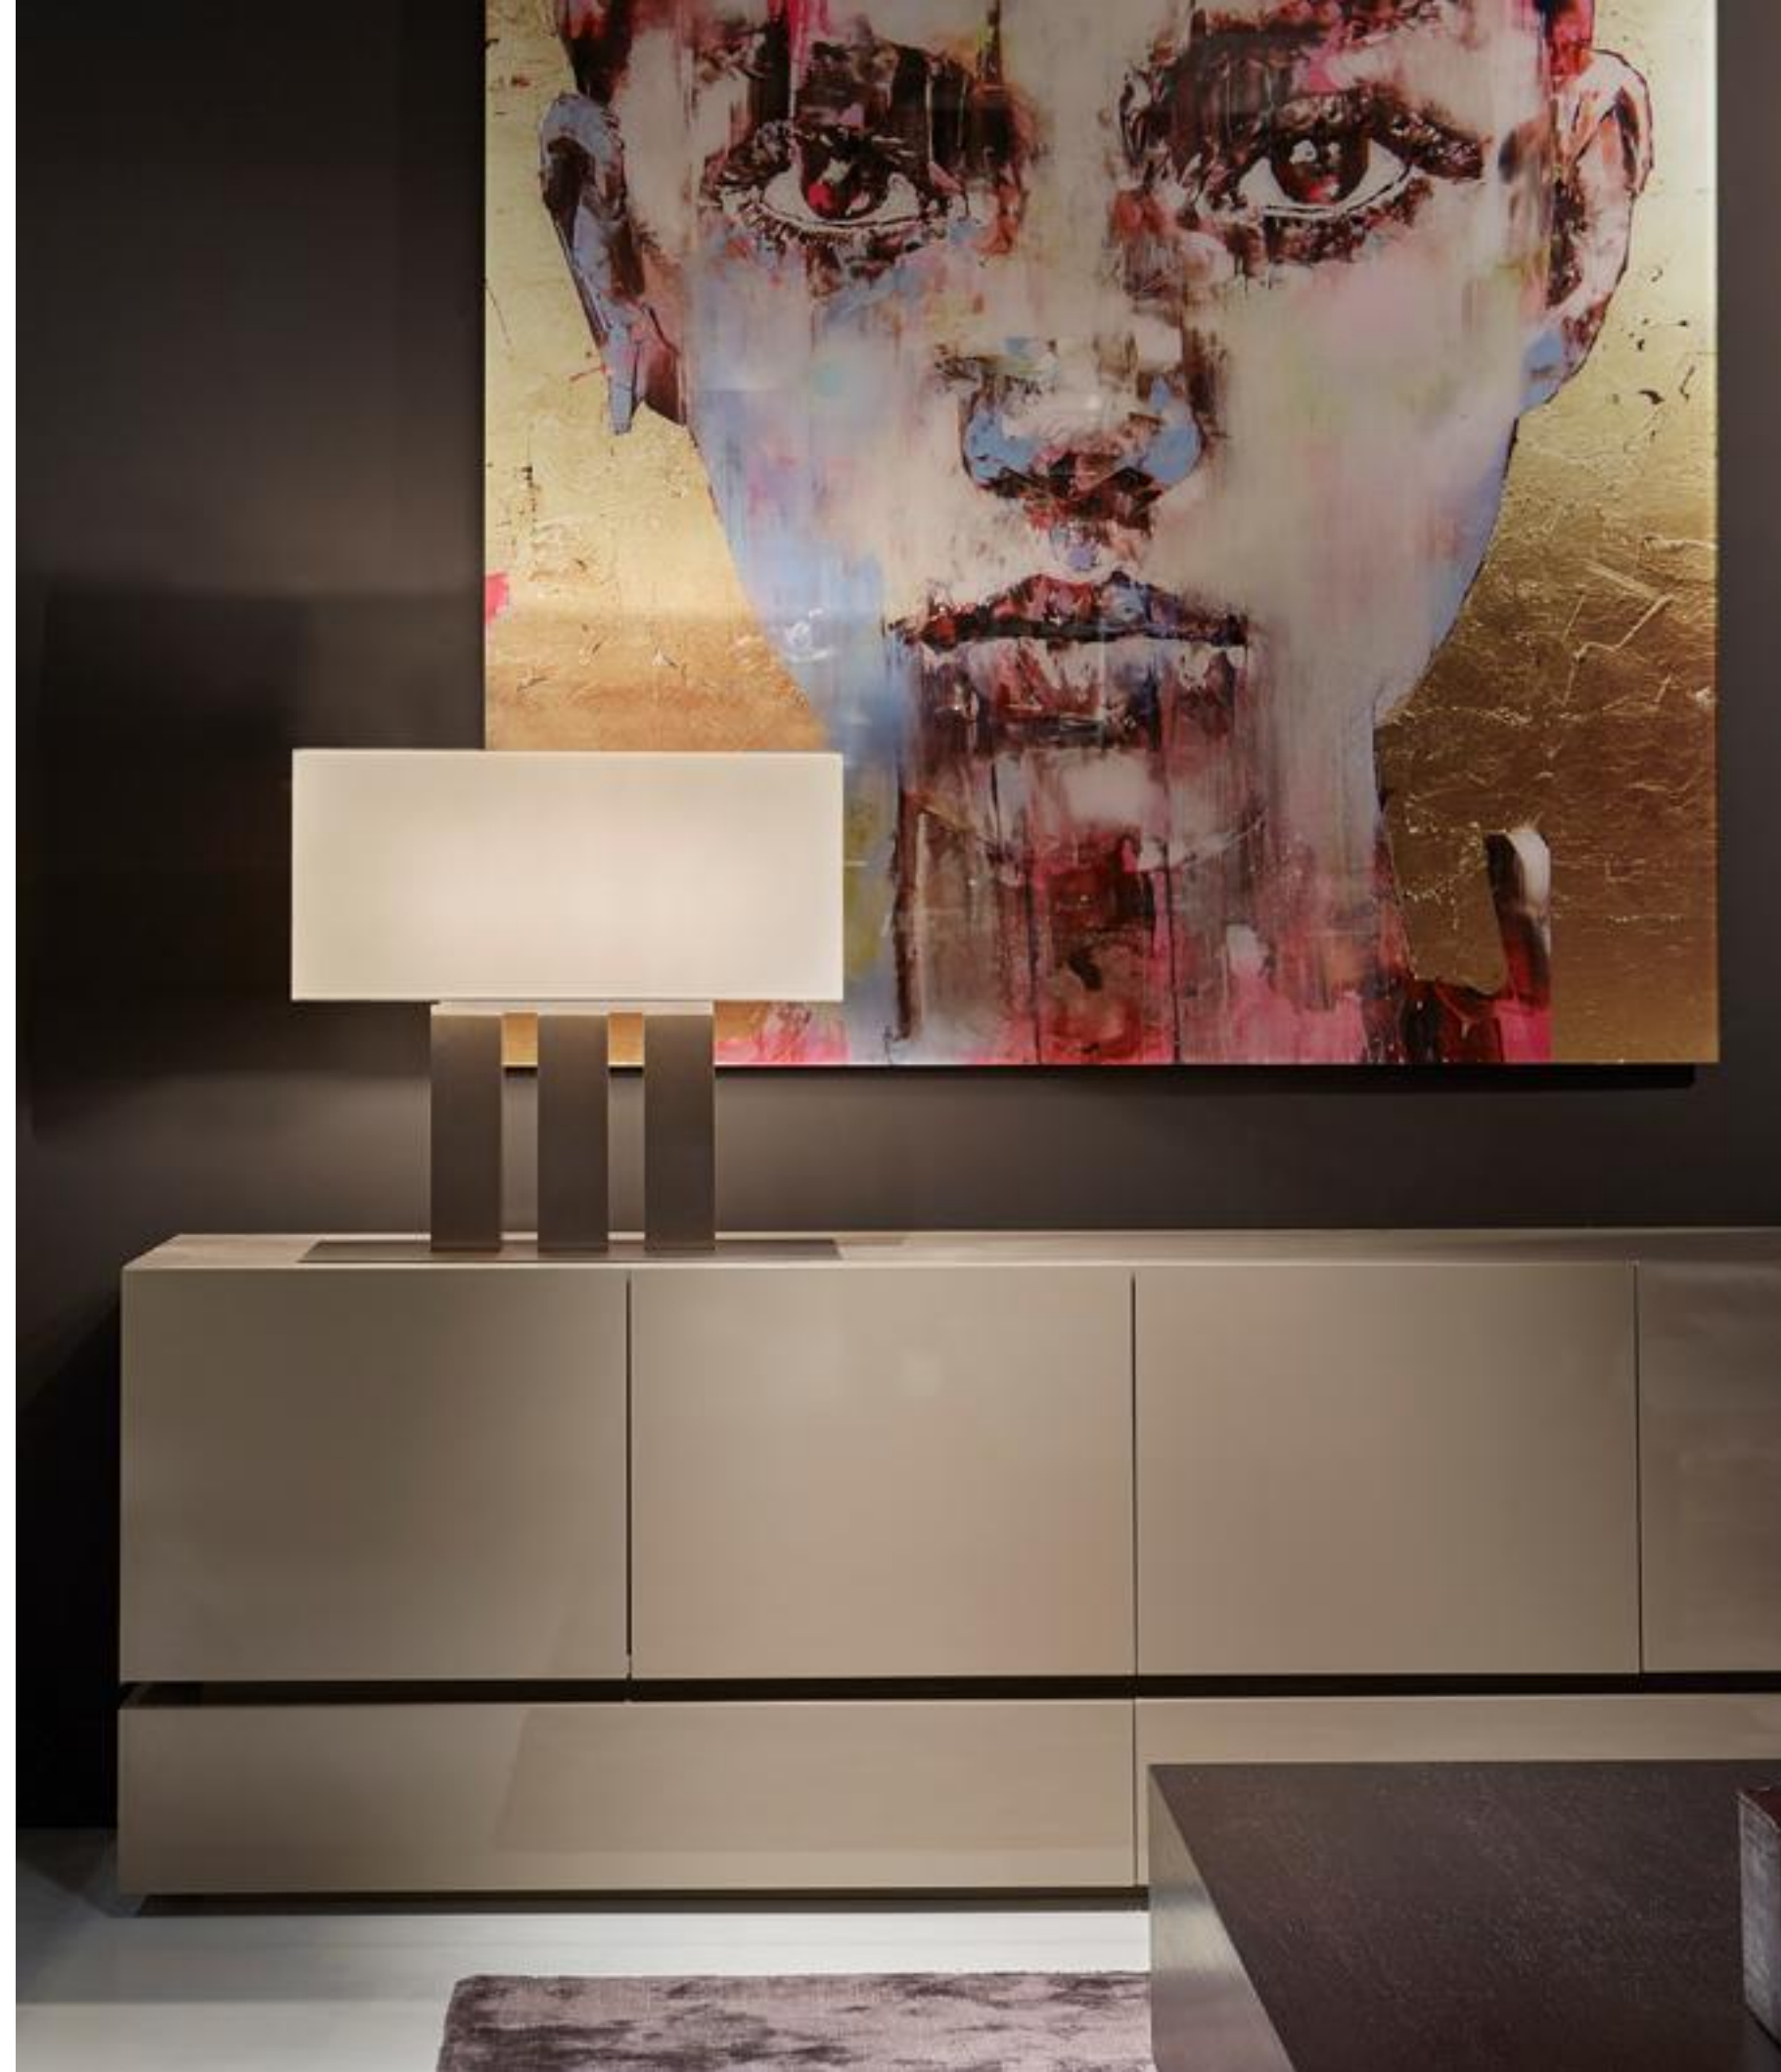

13340	COLORS 02 10 12 13 14 16	SHADE 301 310 320 377 391
13341	COLORS 00 01 05	SHADE 301 310 320 377 391

WALTZ OF VIENNA T1 M BASE: 1 X E27 / 220V / MAX. 60W

13344	COLORS 02 10 12 13 14 16	SHADE 301 310 320 377 391
13345	COLORS 00 01 05	SHADE 301 310 320 377 391

WALTZ OF VIENNA T1 XL BASE: 1 X E27 / 220V / MAX. 60W

13348	COLORS 02 10 12 13 14 16	SHADE 301 310 320 377 391
13349	COLORS 00 01 05	SHADE 301 310 320 377 391

WALTZ OF VIENNA T3 BASE: 3 X E27 / 220V / MAX. 40W

13360	COLORS 02 10 12 13 14 16	SHADE 301 310 320 377 391
13361	COLORS 00 01 05	SHADE 301 310 320 377 391

WALTZ OF VIENNA T4 BASE: 4 X E14 / 220V / MAX. 40W

13374	COLORS 02 10 12 13 14 16	SHADE 301 310 320 377 391
13375	COLORS 00 01 05	SHADE 301 310 320 377 391

WALTZ OF VIENNA W1+2 BASE: 1 X E27 / 220V / MAX. 40W BASE: UP- DOWNLIGHT: 2 X GU10 / 220V / MAX. 50W

13320	COLORS 02 10 12 13 14 16	SHADE 301 310 320 377 391
13321	COLORS 00 01 05	SHADE 301 310 320 377 391

WALTZ OF VIENNA F2 BASE: 2 X E27 / 220V / MAX. 60W

13380	COLORS 02 10 12 13 14 16	SHADE 301 310 320 377 391
13381	COLORS 00 01 05	SHADE 301 310 320 377 391

WALTZ OF VIENNA F3 BASE: 3 X E27 / 220V / MAX. 40W

13384	COLORS 02 10 12 13 14 16	SHADE 301 310 320 377 391
13385	COLORS 00 01 05	SHADE 301 310 320 377 391

COLORS	
	02 CHROME CHROME
	10 BLACK MATT SCHWARZ MATT
	12 BLACK GLOSSY SCHWARZ POLIERT
	13 WHITE GLOSSY WEISS POLIERT
	14 WHITE MATT WEISS MATT
	16 MATT NICKEL NICKEL MATT

SHADE	
	301 WHITE WEISS
	310 CREME CREME
	320 BLACK SCHWARZ
	377 BROWN BRAUN
	391 RED ROT

GENERAL INFORMATION: - OTHER COLORS ON REQUEST