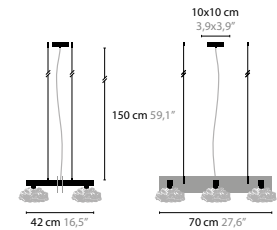

10760 / 10761 / 10762 H6