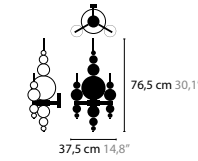

13200 > 13203 W1

13220 > 13223 W3

13240 > 13243 W3

13260 > 13263 T1

13030 > 13033 H4

13050 > 13053 H5

TEARS FROM MOON H20+9

BASE: 20 X G4 / 12V / MAX. 10W - DOWNLIGHT: 9 X LED 3.2W / 2700K WITH SEPARATE ON-OFF SWITCH