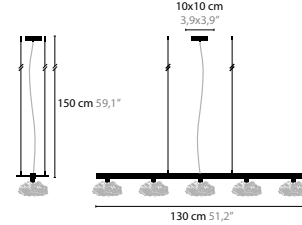

10730 / 10731 / 10732 H5