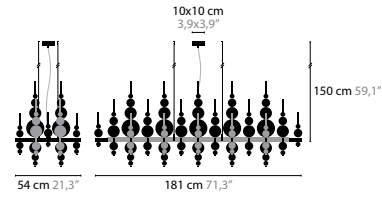

13200 > 13203 W1

13220 > 13223 W3

13240 > 13243 W3

13260 > 13263 T1

13030 > 13033 H4

13050 > 13053 H5

TEARS FROM MOON H20+9

BASE: 20 X G4 / 12V / MAX. 10W - DOWNLIGHT: 9 X LED 3.2W / 2700K WITH SEPARATE ON-OFF SWITCH