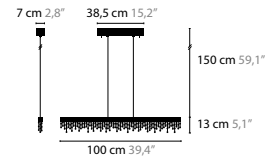

FROZEN EYES

FROZEN EYES IS A REGISTERED DESIGN BY COEN MUNSTERS 2014

10910 > 10912 H C