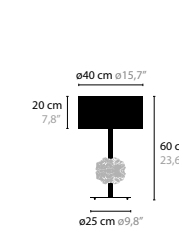

10770 / 10771 / 10772 H10

10780 / 10781 / 10782 H14

10830 / 10831 / 10832 T1H

10840 / 10841 / 10842 T1

FROM AMSTERDAM H1 BASE: 1 X G9 / 220V / MAX. 40W

10710	CLEAR GLASS	COLORS	00 01 02 05 10 12 16
10711	SILVER GLASS	COLORS	00 01 02 05 10 12 16
10712	GOLD GLASS	COLORS	00 01 02 05 10 12 16