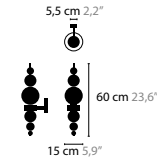

13200 > 13203 W1

13220 > 13223 W3

13240 > 13243 W3

13260 > 13263 T1

13030 > 13033 H4

13050 > 13053 H5

TEARS FROM MOON H20+9

BASE: 20 X G4 / 12V / MAX. 10W - DOWNLIGHT: 9 X LED 3.2W / 2700K WITH SEPARATE ON-OFF SWITCH