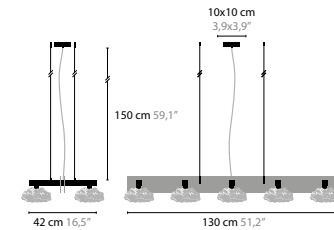

10770 / 10771 / 10772 H10