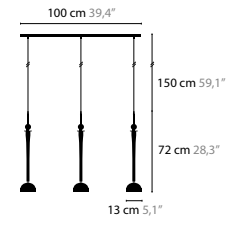

12820 / 12821 H3